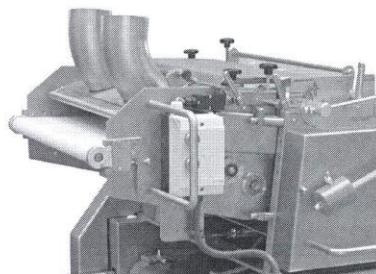

ROHLÍKOVACÍ KASPER UNIVERSUM

Mimořádně osvědčený, kvalitní plátnový stroj s možností nastavení vzdálenosti pracovních pláten na tvarování rohlíků, baget, preclíků, vek, croissantů, kornspitzů apod.

Výrobce Kasper z Německa, který vyrábí (v Plzni) i známý žlutý rohlíkovač Rollomat.

Dodává se v provedení jednořádkovém, dvouřádkovém, ve spojení s vyvalovačem vek, baget a dalších modifikací.

- možnost připojení do linky
- šířka plátna 30 nebo 50 cm
- robustní provedení
- jednoduchá obsluha
- vysoký výkon
- pojízdné provedení

za příplatek: vstupní dopravník či další úpravy

Technické parametry:	UNIVERSUM 30	UNIVERSUM 50	UNIVERSUM KOMBI 50/70
rozměr (š x h x v)	590 x 720 x 1220 mm	790 x 720 x 1200 mm	890 x 820 x 1300 mm
rozsah gramáží	20 – 150 g	20 – 450 g	20 – 450 g
výšky zdvihu válců	3 mm	3 mm	3 mm
šířka plátna	300 mm	500 mm	500/700 mm
příkon / napětí	0,37 kW / 400V	0,37 kW / 400V	0,55 kW / 400V

+ další možnosti provedení po dohodě

projekty - komplexy • linky - stroje • servis • repase • levnější stroje • ostatní stroje • příslušenství

PEKASS s.r.o., Hřbitovní 100, 312 00 Plzeň, tel.: 377 235 972, fax: 377 235 863

IČO 48365629, DIČ CZ48365629

pekass@pekass.cz www.pekass.cz