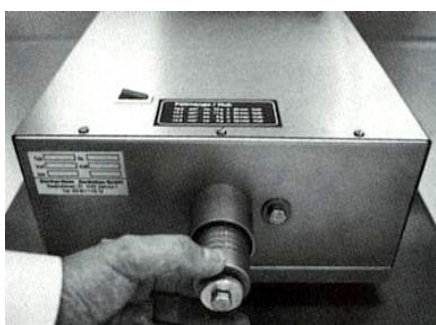

PLNIČKA KOBLIH ELEKTRO

- jednoduchá
- spolehlivé plnění
- hospodárná

- výkon cca 60 ks/minutu
- nastavitelná dávka 5 – 15 gramů
- elektro 230V nebo tlak.vzduch 1/8"/8 bar
- přesné a spolehlivé plnění (i když jsou zrnka)
- nerez zásobník na 12,75 litru
- bezúdržbová
- lehké čištění – jen rozložit a umýt
- malé rozměry 32 x 71 cm, výška 40 cm