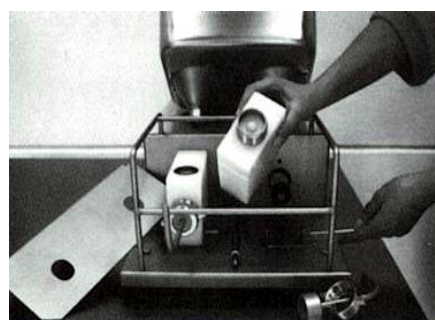

čištění plničky