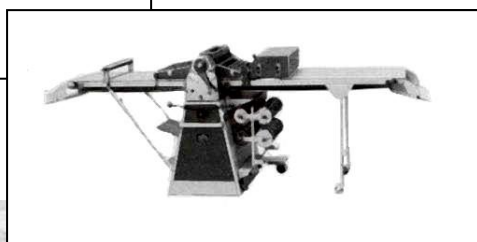

STARŠÍ ROZVALOVAČE - typ FRITSCH nebo SEEWER RONDO

TYP 3 W
600/500

- otevření válců 0-30 mm
- pásy šíře 500 nebo 600 mm
- délka 2900 mm celkem, při rozložení 2 stoly 1,20 m + zachytávací plech
- pracovní výška 930 mm
- příkon 1,1 kw/400 V, váha 184 kg
- příslušenství – miska moučení
- možnost kombinace k lince na chleba (typ 3 W)

TYP 3W 600+ vyval.deska

TYP K801 – řezání

Typ KOMBI