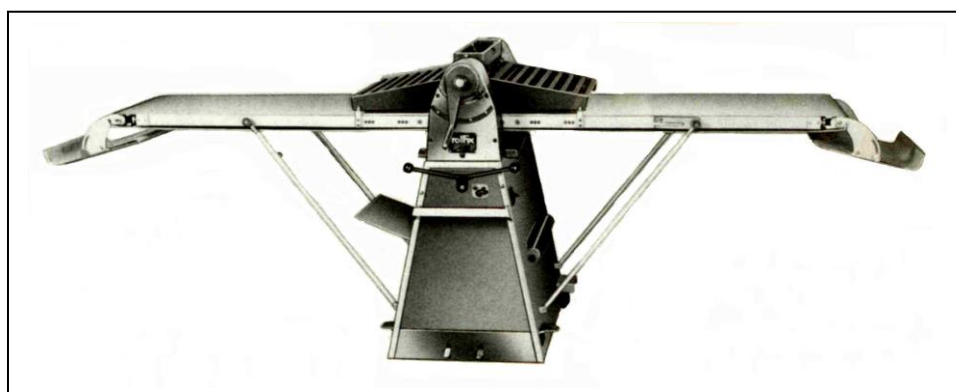

STARŠÍ ROZVALOVAČE - typ FRITSCH nebo SEEWER RONDO

TYP 3 W
600/500

- otevření válců 0-30 mm
- pásy šíře 500 nebo 600 mm
- délka 2900 mm celkem, při rozložení 2 stoly 1,20 m + zachytávací plech
- pracovní výška 930 mm
- příkon 1,1 kw/400 V, váha 184 kg
- příslušenství – miska moučení
- možnost kombinace k lince na chleba (typ 3 W)

TYP 3W 600+ vyval.deska

TYP K801 – řezání

Typ KOMBI