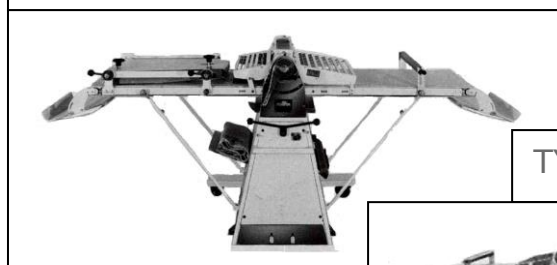

STARŠÍ ROZVALOVAČE - typ FRITSCH nebo SEEWER RONDO

TYP 3 W
600/500

- otevření válců 0-30 mm
- pásy šíře 500 nebo 600 mm
- délka 2900 mm celkem, při rozložení 2 stoly 1,20 m + zachytávací plech
- pracovní výška 930 mm
- příkon 1,1 kw/400 V, váha 184 kg
- příslušenství – miska moučení
- možnost kombinace k lince na chleba (typ 3 W)

TYP 3W 600+ vyval.deska

TYP K801 – řezání

Typ KOMBI