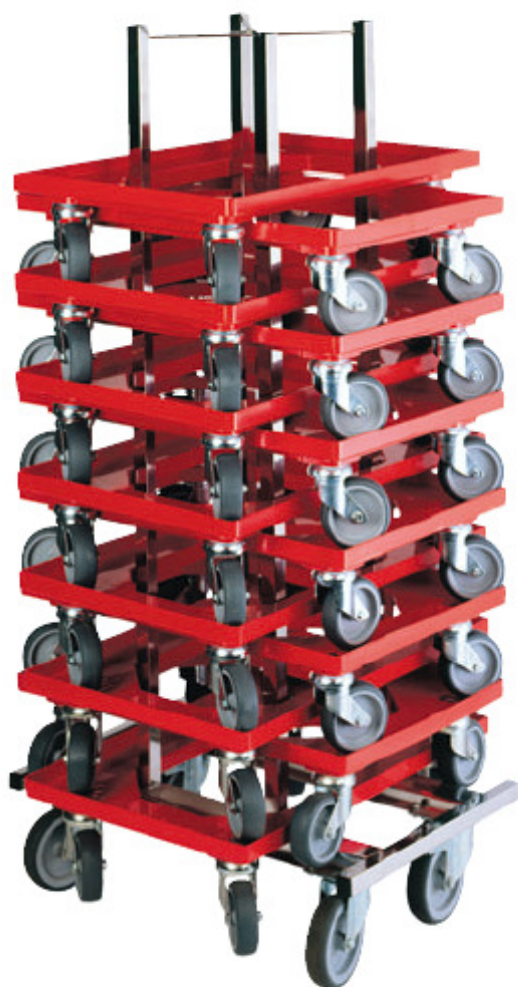

PODVOZKY ROLLYS

Podvozek RollBoy: Velikost 60 x 40 cm, nosnost 250 kg, rám z kvalitního plastu (ABS), schválený pro použití v potravinářském oboru, zesílené uchycení se čtyřmi řídicími kolečky, těleso kolečka pozinkované, tichoběžné gumové kolečko (Ø 10 cm) s tělesem z termoplastu, volitelné těleso z tvrdého plastu (PA), barva: signální červená

Podvozek RollBoy

- stabilní, lehký a obratný
- víc čistoty pro přepravu a zboží
- rychle vyčištěný
- vysoce kvalitní materiály

výrobek č.: 60-KR6040
baleno po 6 ks

Stohovací vozík na podvozky

Stapelboy

Určený na kumulovaný výkon: na vozík Stapelboy se sesbírají všechny podvozky RollBoy a na něm se přesouvají na místo nového použití.

- stabilní, lehký a obratný
- malé nároky na místo
- rychle vyčištěný

Vozík Stapelboy (bez podvozku rolly), rám z nerezavějící oceli, 4 řídicí kolečka (Ø 125 mm), z toho 2 s brzdou.

výrobek č.: 60-KRST60

V soupravě s 15 podvozky RollBoy mimořádně výhodně. Žádejte soupravu