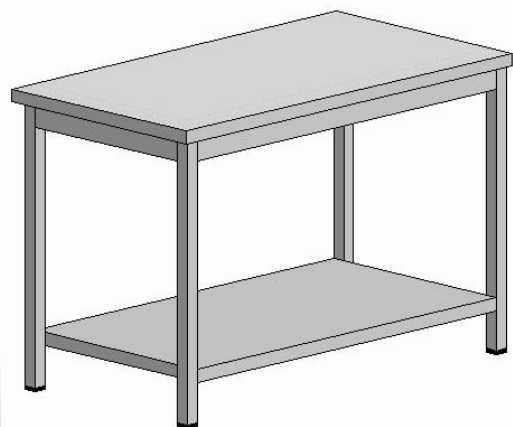

PRACOVNÍ STOLY / VALY

STANDARD

Stůl s dřevěnou pracovní deskou a policí dole

- ❖ rozměry 800 x 1500, výška 860 mm
- ❖ pracovní deska – masiv buk 40 mm
- ❖ 1 x nerez šuplík
- ❖ 1 x police (dole)
- ❖ nerezový stojan
- ❖ profily 40/40 nerez

DALŠÍ VARIANTY pracovních stolů (rozměry i provedení) na přání.

Příklady:

Stůl s nerezovou pracovní deskou a policí dole

Stůl s dřevěnou pracovní deskou, 3x šuplík + 2 police

projekty - komplexy • linky - stroje • servis • repase • levnější stroje • ostatní stroje • příslušenství