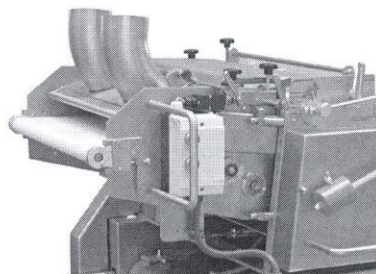

ROHLÍKOVACÍ KASPER UNIVERSUM

Mimořádně osvědčený, kvalitní plátňový stroj s možností nastavení vzdálenosti pracovních pláten na tvarování rohlíků, baget, preclíků, vek, croissantů, kornspitzů apod.

Výrobce Kasper z Německa, který vyrábí (v Plzni) i známý žlutý rohlíkovač Rollomat.

Dodává se v provedení jednořádkovém, dvouřádkovém, ve spojení s vyvalovačem vek, baget a dalších modifikací.

- možnost připojení do linky
- šířka plátna 30 nebo 50 cm
- robustní provedení
- jednoduchá obsluha
- vysoký výkon
- pojízdné provedení

za příplatek: vstupní dopravník či další úpravy

Technické parametry:	UNIVERSUM 30	UNIVERSUM 50	UNIVERSUM KOMBI 50/70
rozměr (š x h x v)	590 x 720 x 1220 mm	790 x 720 x 1200 mm	890 x 820 x 1300 mm
rozsah gramáží	20 – 150 g	20 – 450 g	20 – 450 g
výšky zdvihu válců	3 mm	3 mm	3 mm
šířka plátna	300 mm	500 mm	500/700 mm
příkon / napětí	0,37 kW / 400V	0,37 kW / 400V	0,55 kW / 400V

+ další možnosti provedení po dohodě

projekty - komplexy • linky - stroje • servis • repase • levnější stroje • ostatní stroje • příslušenství

PEKASS s.r.o., Hřbitovní 100, 312 00 Plzeň, tel.: 377 235 972, fax: 377 235 863

IČO 48365629, DIČ CZ48365629

pekass@pekass.cz www.pekass.cz